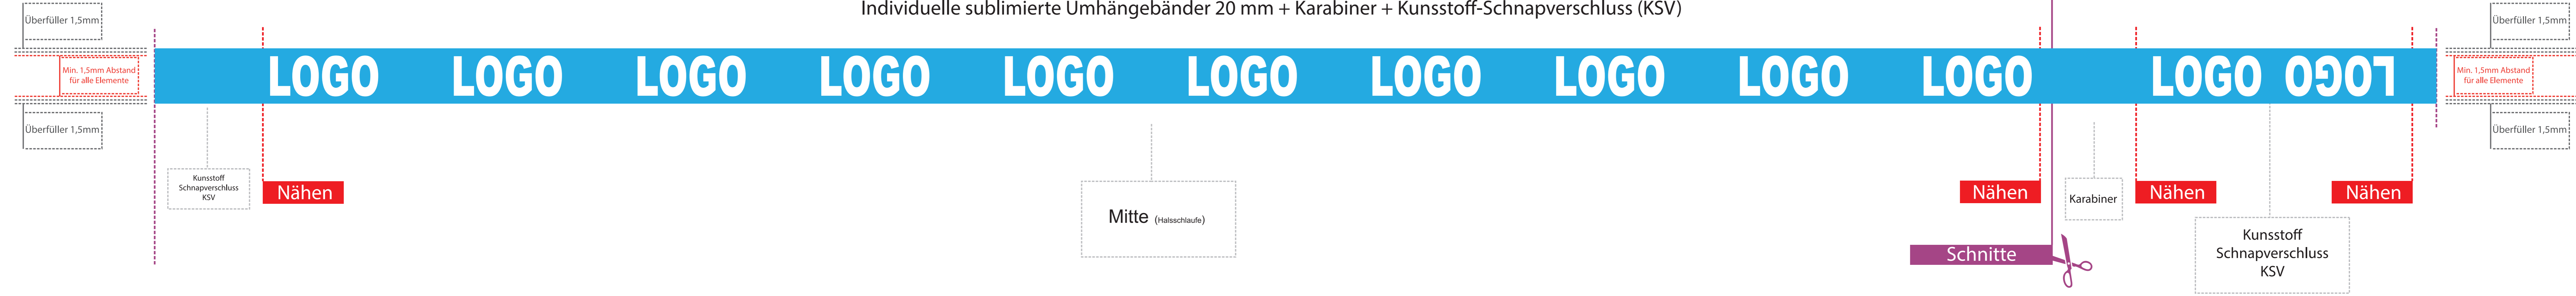

# Titelseite

Individuelle sublimierte Umhängebänder 20 mm + Karabiner + Kunststoff-Schnapverschluss (KSV)

# Rückseite

Individuelle sublimierte Umhängebänder 20 mm + Karabiner + Kunststoff-Schnapverschluss (KSV)

Bei dem einseitigen Druck wird die hintere Seite weiss. Bei dem beidseitigen Druck kann wegen der Grafik der erste Seite kleine Abweichung sein.

LOGO LOGO LOGO LOGO LOGO LOGO LOGO LOGO LOGO LOGO LOGO 0907

Nähen

Mitte (Halsschlaufe)

Nähen

Schnitte

Nähen

Nähen

Nähen