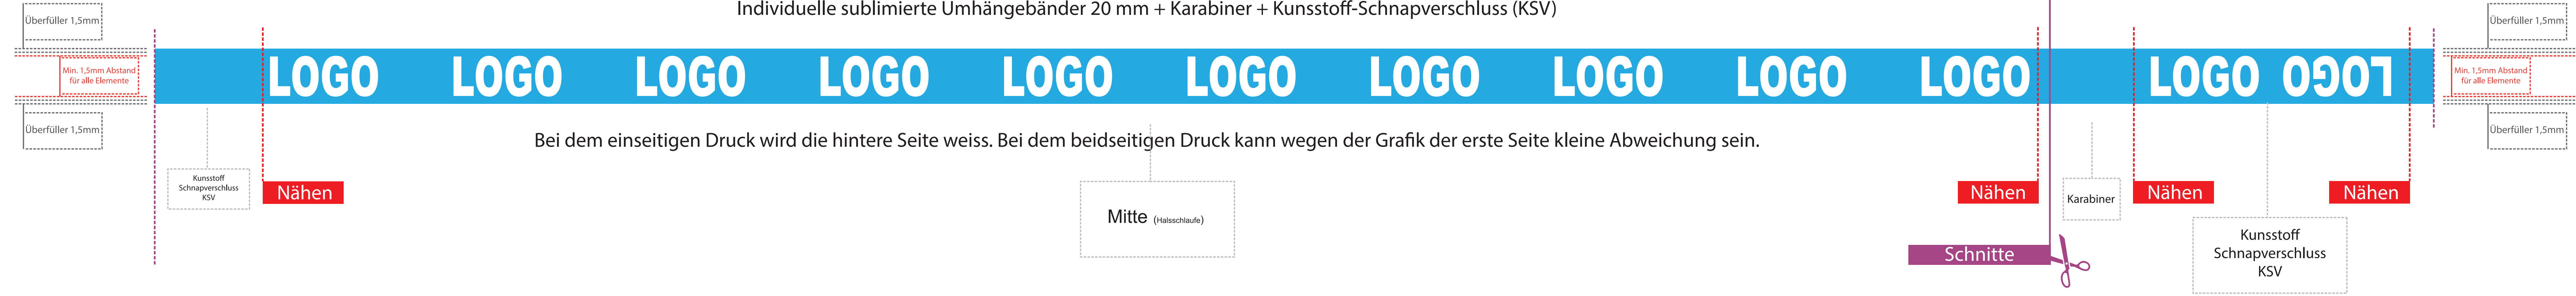

# Titelseite

Individuelle sublimierte Umhängebänder 20 mm + Karabiner + Kunststoff-Schnapverschluss (KSV)

# Rückseite

Individuelle sublimierte Umhängebänder 20 mm + Karabiner + Kunststoff-Schnapverschluss (KSV)

Bei dem einseitigen Druck wird die hintere Seite weiss. Bei dem beidseitigen Druck kann wegen der Grafik der erste Seite kleine Abweichung sein.

LOGO LOGO LOGO LOGO LOGO LOGO LOGO LOGO LOGO LOGO LOGO 0907

Nähen

Mitte (Halsschlaufe)

Nähen

Schnitte

Nähen

Nähen

Nähen