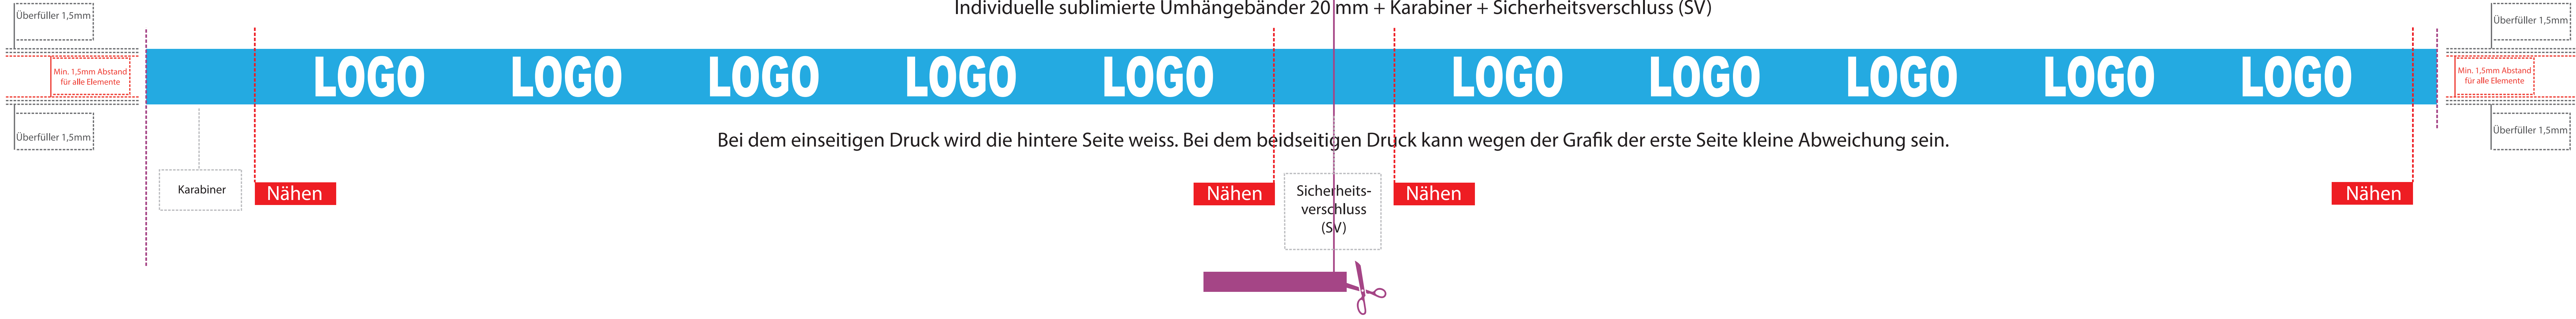

Titelseite

Individuelle sublimierte Umhängebänder 20 mm + Karabiner + Sicherheitsverschluss (SV)

Rückseite

Individuelle sublimierte Umhängebänder 20 mm + Karabiner + Sicherheitsverschluss (SV)

Bei dem einseitigen Druck wird die hintere Seite weiss. Bei dem beidseitigen Druck kann wegen der Grafik der erste Seite kleine Abweichung sein.