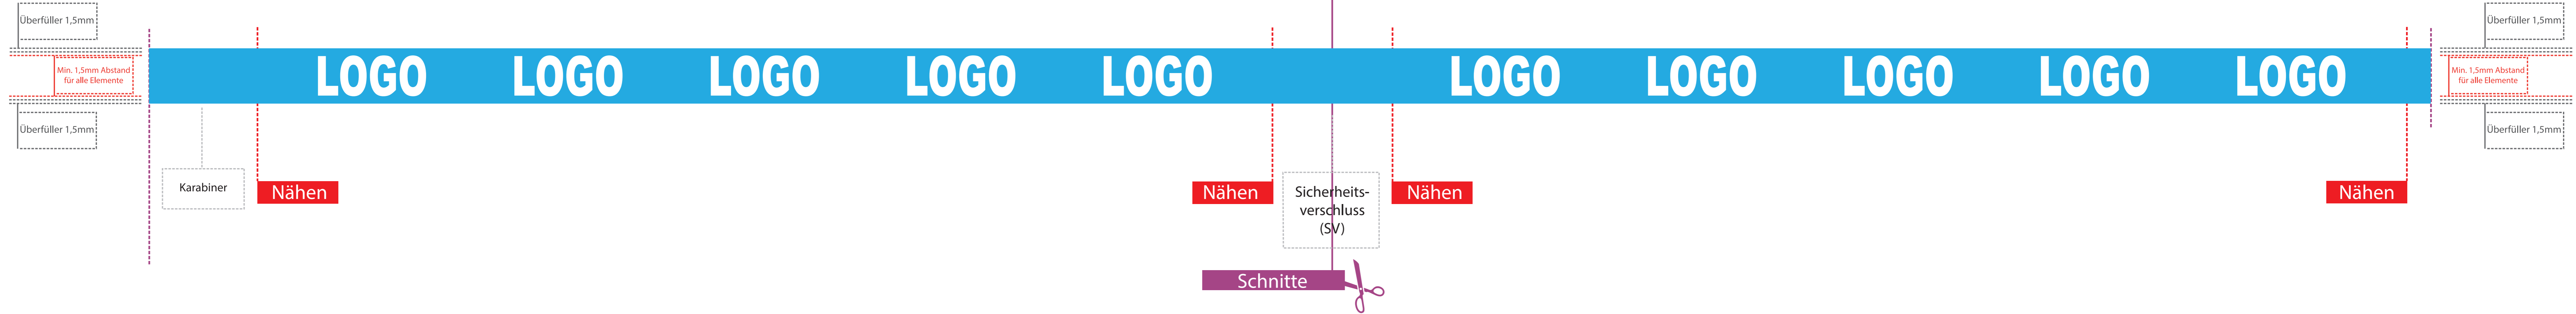

Titelseite

Individuelle sublimierte Umhängebänder 20 mm + Karabiner + Sicherheitsverschluss (SV)

Rückseite

Individuelle sublimierte Umhängebänder 20 mm + Karabiner + Sicherheitsverschluss (SV)

Bei dem einseitigen Druck wird die hintere Seite weiss. Bei dem beidseitigen Druck kann wegen der Grafik der erste Seite kleine Abweichung sein.