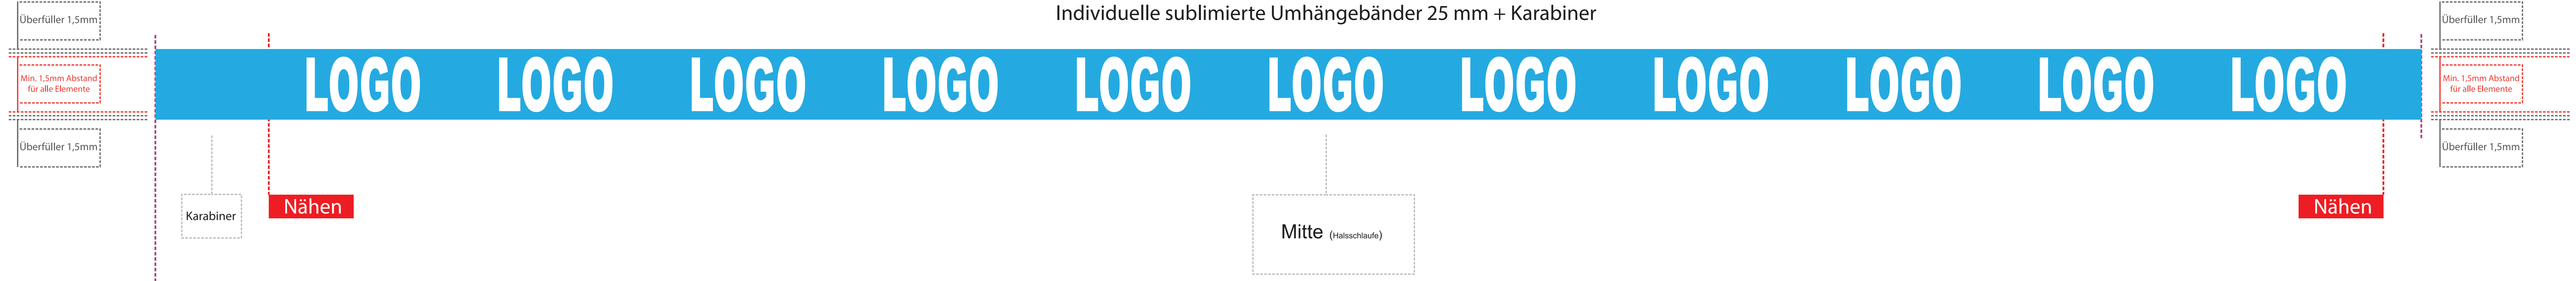

Titelseite

Individuelle sublimierte Umhängebänder 25 mm + Karabiner

LOGO LOGO LOGO LOGO LOGO LOGO LOGO LOGO LOGO LOGO LOGO

Karabiner

Nähen

Mitte (Halsschleufe)

Nähen

Rückseite

Individuelle sublimierte Umhängebänder 25 mm + Karabiner

LOGO LOGO LOGO LOGO LOGO LOGO LOGO LOGO LOGO LOGO

Nähen

Nähen

Mitte (Halsschleufe)

Bei dem einseitigen Druck wird die hintere Seite weiss. Bei dem beidseitigen Druck kann wegen der Grafik der erste Seite kleine Abweichung sein.

Karabiner