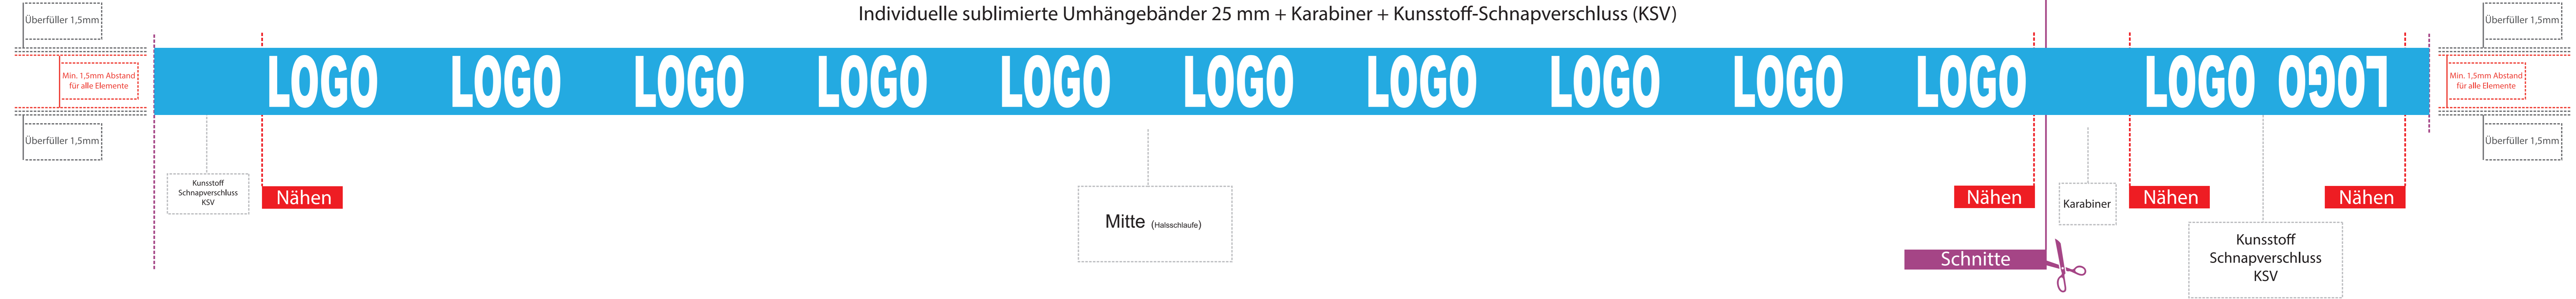

Titelseite

Individuelle sublimierte Umhängebänder 25 mm + Karabiner + Kunststoff-Schnapverschluss (KSV)

Rückseite

Individuelle sublimierte Umhängebänder 25 mm + Karabiner + Kunststoff-Schnapverschluss (KSV)

LOGO LOGO LOGO LOGO LOGO LOGO LOGO LOGO LOGO LOGO

Bei dem einseitigen Druck wird die hintere Seite weiss. Bei dem beidseitigen Druck kann wegen der Grafik der erste Seite kleine Abweichung sein.

Nähen

Nähen

Schnitte

Überfüller 1,5mm

Min. 1,5mm Abstand für alle Elemente

Überfüller 1,5mm

Kunststoff Schnapverschluss KSV

Mitte (Halsschlaufe)

Überfüller 1,5mm

Min. 1,5mm Abstand für alle Elemente