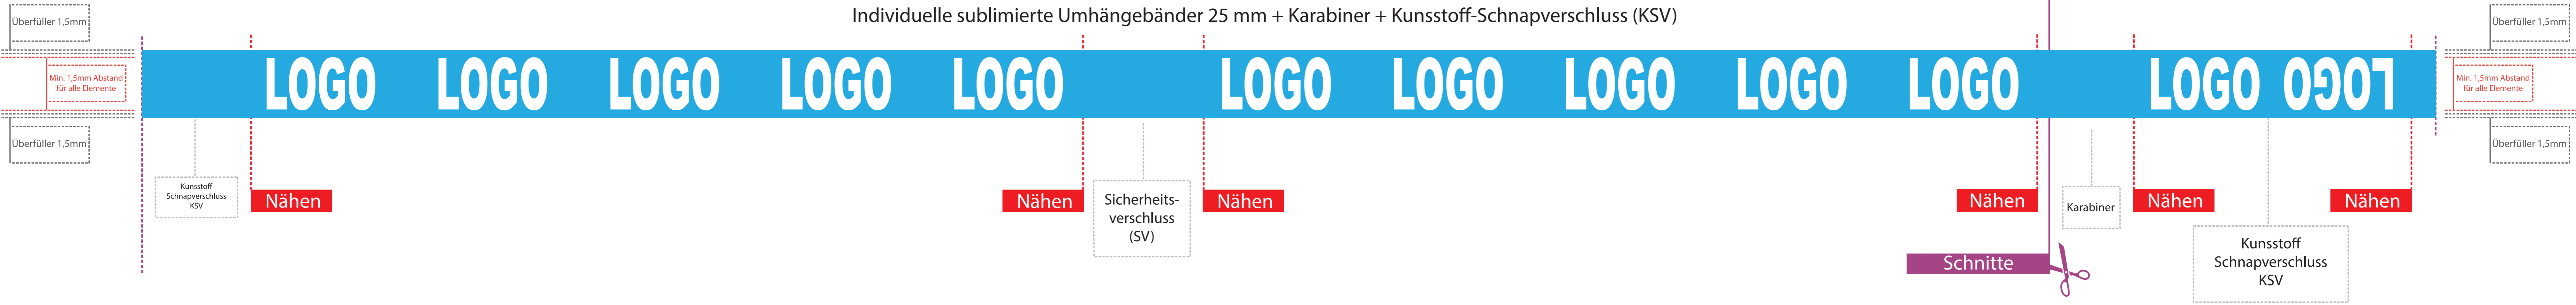

Titelseite

Individuelle sublimierte Umhängebänder 25 mm + Karabiner + Kunststoff-Schnapverschluss (KSV)

LOGO LOGO LOGO LOGO LOGO LOGO LOGO LOGO LOGO LOGO 0907

Rückseite

Individuelle sublimierte Umhängebänder 25 mm + Karabiner + Kunststoff-Schnapverschluss (KSV)

Bei dem einseitigen Druck wird die hintere Seite weiss. Bei dem beidseitigen Druck kann wegen der Grafik der erste Seite kleine Abweichung sein.

Nähen

Nähen

Nähen

Nähen

Schnitte