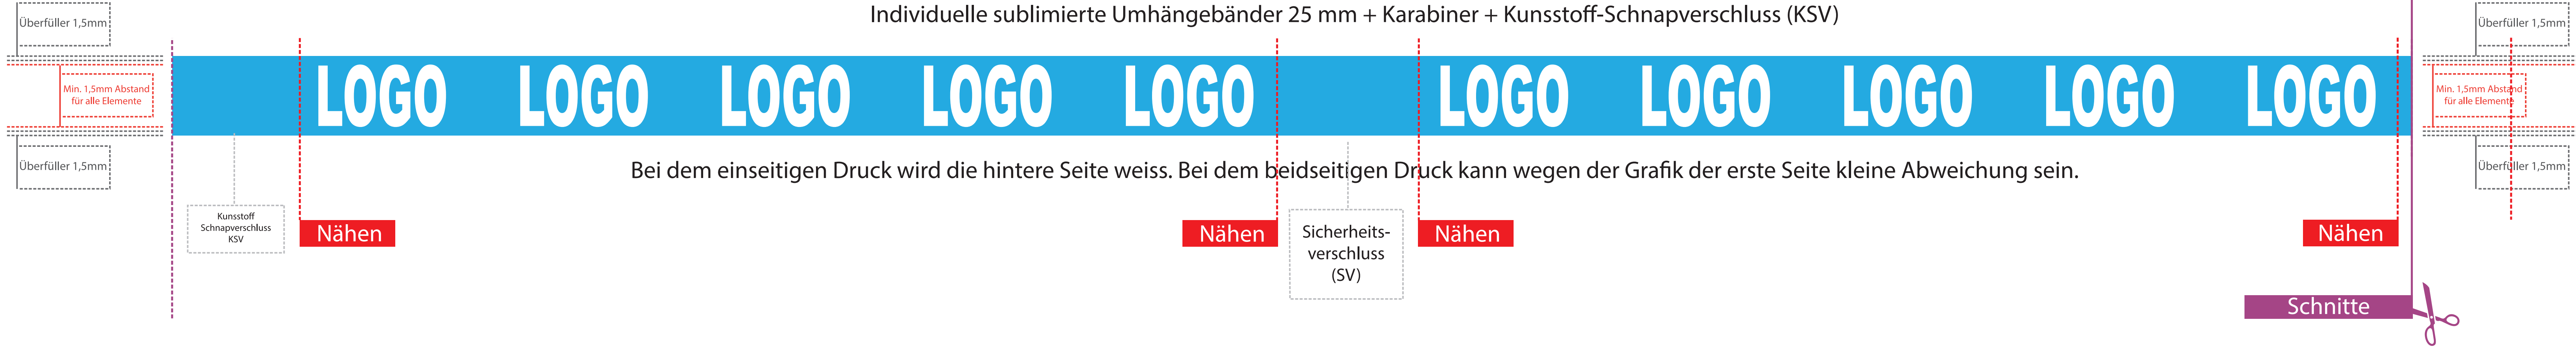

Titelseite

Individuelle sublimierte Umhängebänder 25 mm + Karabiner + Kunststoff-Schnapverschluss (KSV)

LOGO LOGO LOGO LOGO LOGO LOGO LOGO LOGO LOGO LOGO 0907

Rückseite

Individuelle sublimierte Umhängebänder 25 mm + Karabiner + Kunststoff-Schnapverschluss (KSV)

Bei dem einseitigen Druck wird die hintere Seite weiss. Bei dem beidseitigen Druck kann wegen der Grafik der erste Seite kleine Abweichung sein.

Nähen

Nähen

Nähen

Nähen

Schnitte